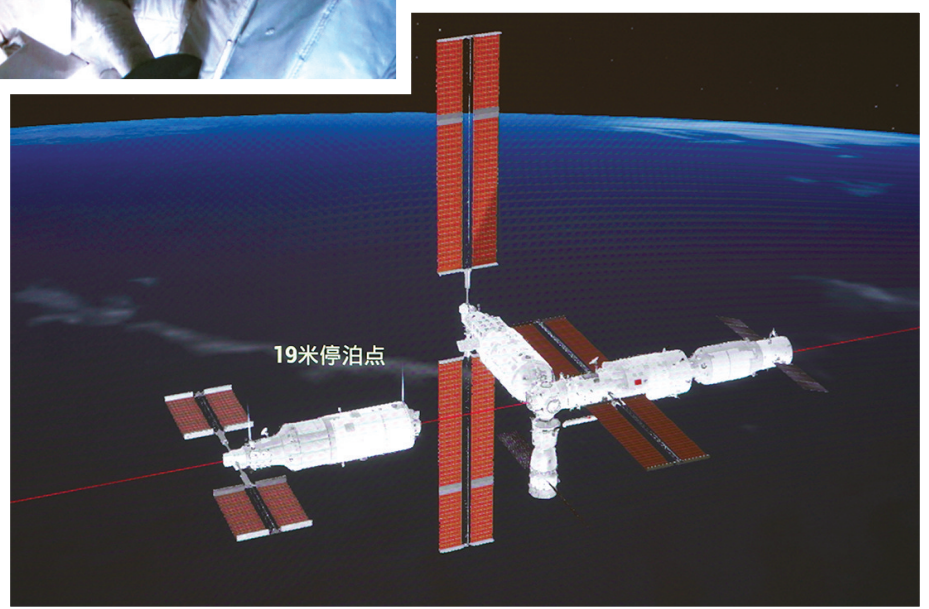

### 梦天实验舱与空间站 完成交会对接

梦天实验舱对接锁锁紧完成。

北京时间  
11月1日4时27分  
空间站梦天实验舱  
成功对接于  
天和核心舱前向端口

后续将按计划  
实施转位，梦天实  
验舱将与天和核心  
舱、问天实验舱形  
成空间站“T”字基  
本构型组合体

梦天实验舱从19米停泊点向天和核心舱前向端口靠近的模拟图像。 新华社发

▶ 10版