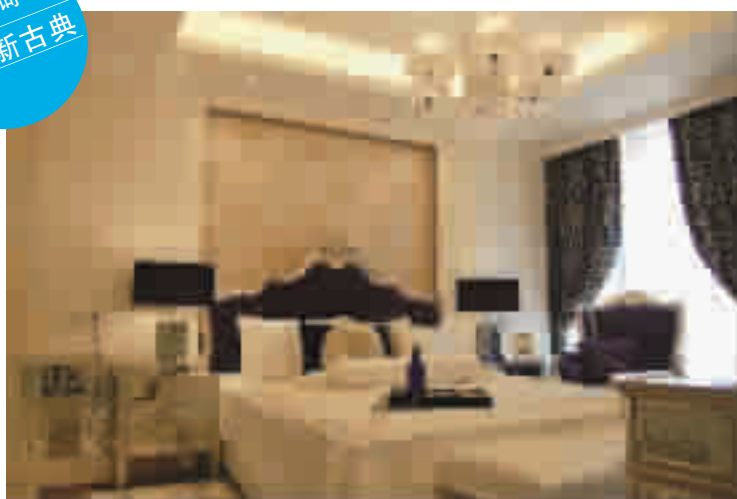

电话:8021007 8228783

见习记者 陈双双 整理

乐享家

卧室:浪漫休憩之所

卧室不仅仅是睡眠、休息的地方,也是最具私密性的空间。因此,在设计上必须依据主人的年龄、性格、爱好等打造出宁静稳重或浪漫舒适的情调,创造一个完全属于个人的温馨环境。

见习记者 陈双双 整理

关键词
欧式新古典

闻伟

设计单位:欧伦达国际设计机构

职位:设计总监

毕业院校:湖北美术学院

从业时间:10年

成功案例:上海城、柳林春晓、中央华府、阳光·栖谷、东正国际

设计理念:空间自由生命,设计赋予灵魂

本案的设计风格是欧式新古典,主要打造一种高端大气,典雅温馨的设计效果,从选材、色彩、室内灯光布局到室内物件的摆设都能体现设计师的匠心独具。

卧室的主题色彩采用温暖的米白色,同时适当点缀紫色,让统一的色调中有变化,变化中又相对和谐,使整个空间充满雅致感。

房间上方华丽的水彩灯饰若一

个美妙的梦,轻唱着一首古典的歌。淡淡的黄,带给人一种华丽不失平静的感觉。

米白色的床铺给人干净感,阳光从窗户撒进来,充满温馨的感觉。厚重浓密的簇绒羊毛地毯,具备温暖和热情的双重特质,使整个卧室空间显得更加舒适。守着这份宁静,这份温暖,卧室,要的也许就是这种舒适。

新古典风格梳妆台

此款梳妆台做工细腻,曲线形桌腿凸显立体感,简单淡雅的花纹为卧室增添几分情趣。

新古典风格床尾凳

简化的线条,大胆的用色使整个凳子看起来优雅大方,富有一种复古的浪漫情怀。